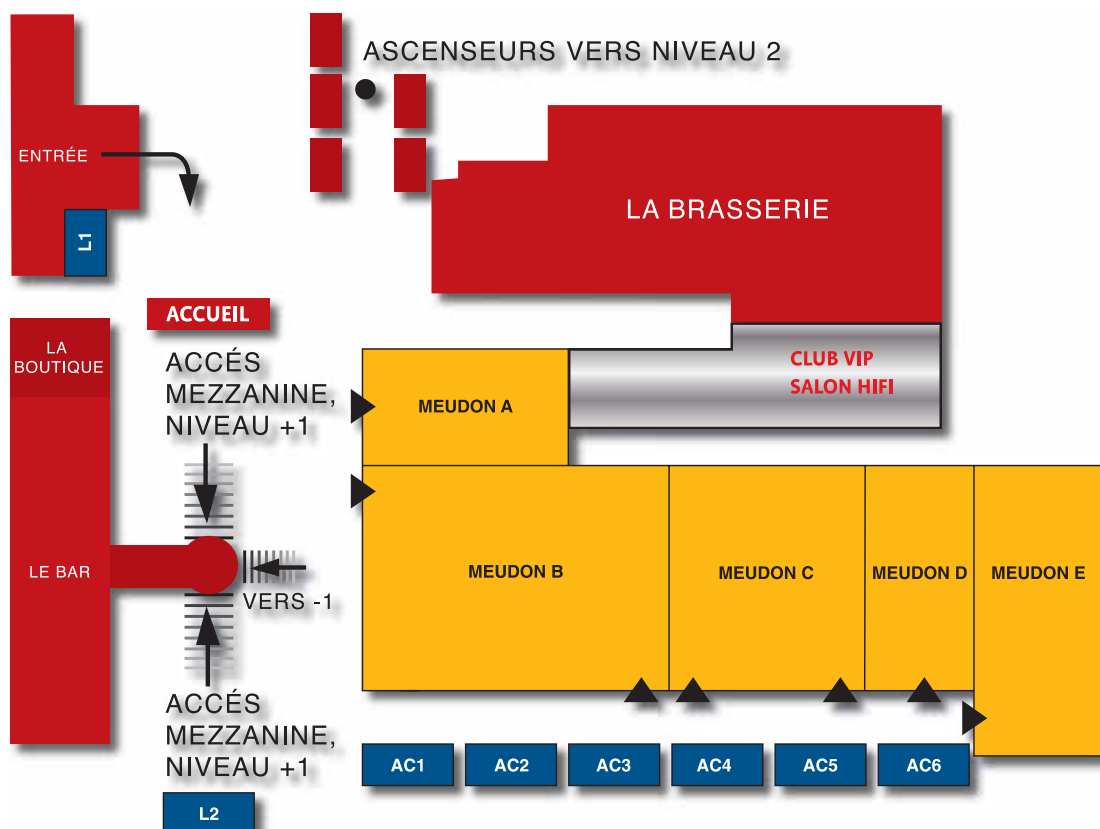

PLAN DU SALON HOTEL SOFITEL - SEVRES PARIS

NIVEAU -1

REZ DE CHAUSSEE

NIVEAU 1

NIVEAU 2

NIVEAU 21

PLAN DU SALON HOTEL MERCURE - PORTE DE VERSAILLES

MEZZANINE

REZ DE CHAUSSEE