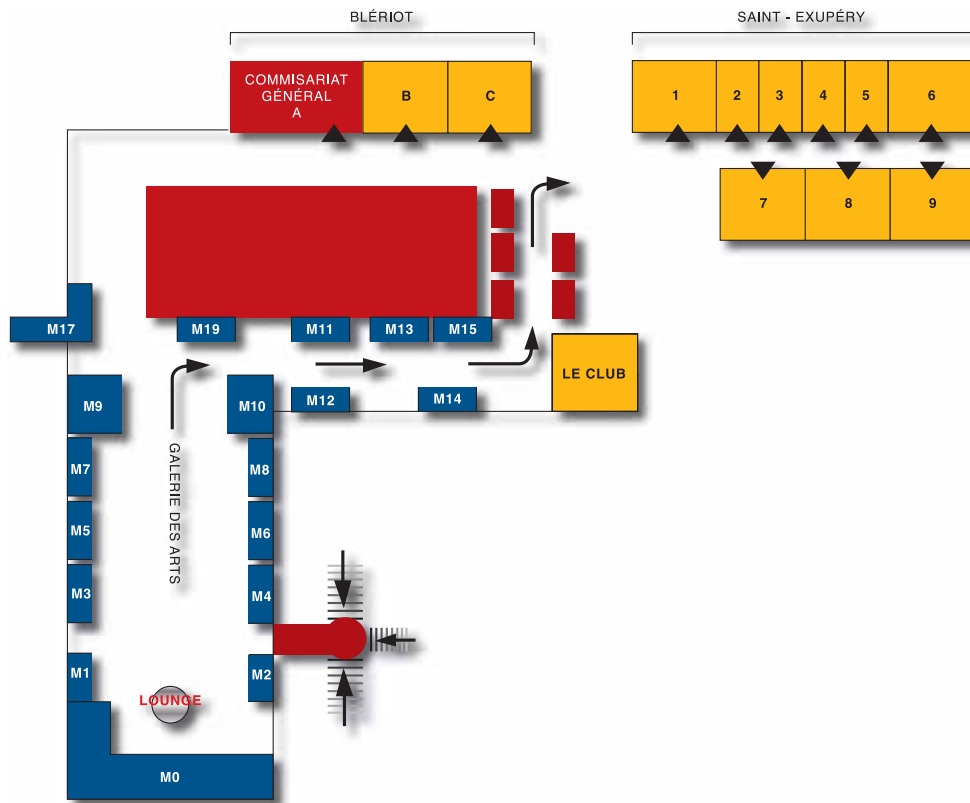

PLAN DU SALON HOTEL SOFITEL - SEVRES PARIS

NIVEAU -1

REZ DE CHAUSSEE

NIVEAU 1

NIVEAU 2

NIVEAU 21

PLAN DU SALON HOTEL MERCURE - PORTE DE VERSAILLES

MEZZANINE

REZ DE CHAUSSEE