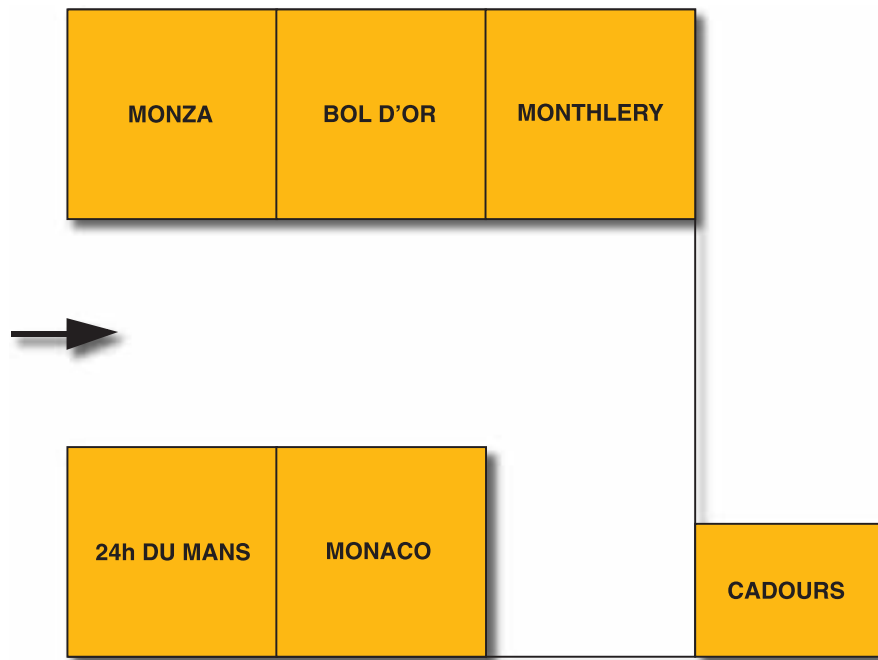

PLAN DU SALON HOTEL SOFITEL - SEVRES PARIS

NIVEAU -1

REZ DE CHAUSSEE

NIVEAU 1

NIVEAU 2

NIVEAU 21

PLAN DU SALON HOTEL MERCURE - PORTE DE VERSAILLES

MEZZANINE

REZ DE CHAUSSEE