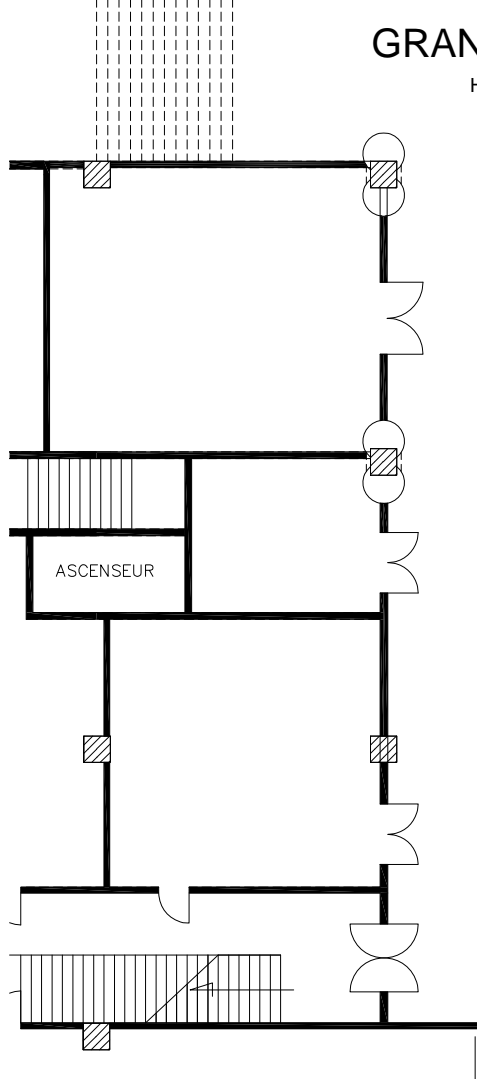

ENTREE

<p>Implantation Type Méridien Montparnasse</p>	<p>DESCRIPTIF: Surface nette d'exposition: 906m²</p>	<p>ECHELLE: 5mm/M tirage A3</p>
	<p>MODIFICATIONS: 24/02/2009</p>	
	<p>DESSINATEUR:</p>	

GRAND FOYER
HSP 2.40