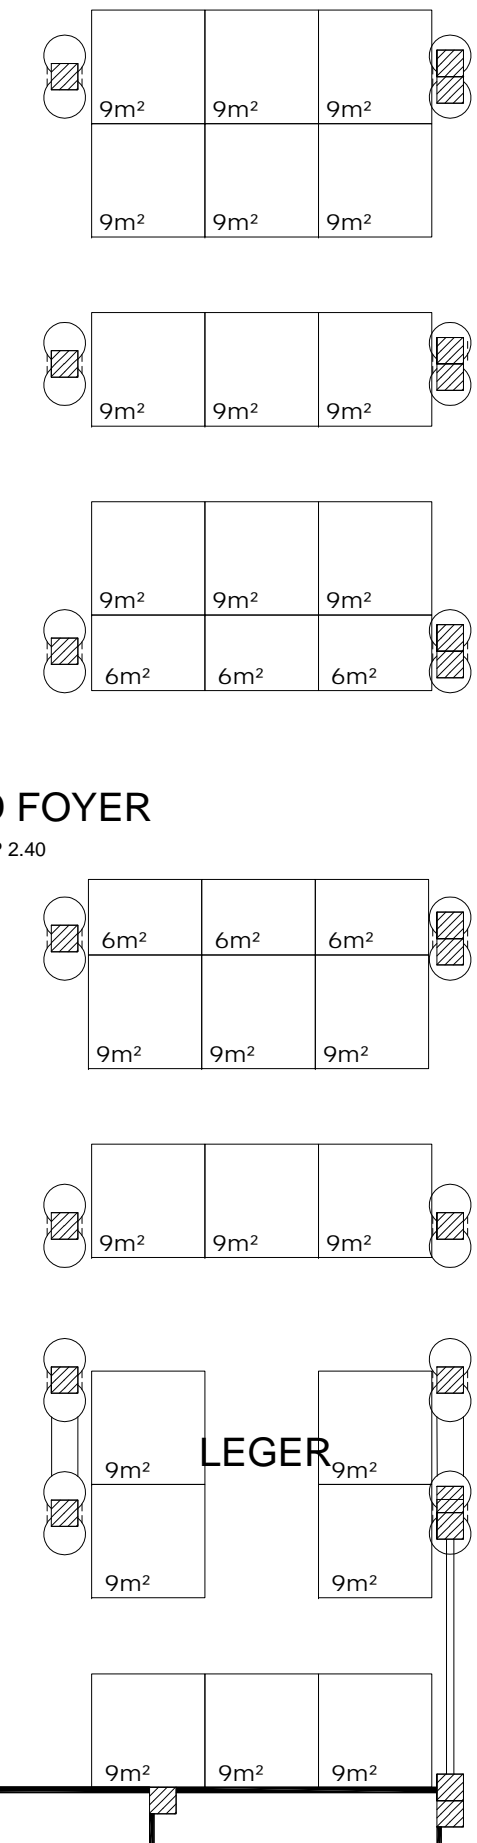

ENTREE

<p>Implantation Type Méridien Montparnasse</p>	<p>DESCRIPTIF: Surface nette d'exposition: 906m²</p>	<p>ECHELLE: 5mm/M tirage A3</p>
	<p>MODIFICATIONS: 24/02/2009</p>	
	<p>DESSINATEUR:</p>	

GRAND FOYER
HSP 2.40

LEGER

UTRILLO

SOUTINE