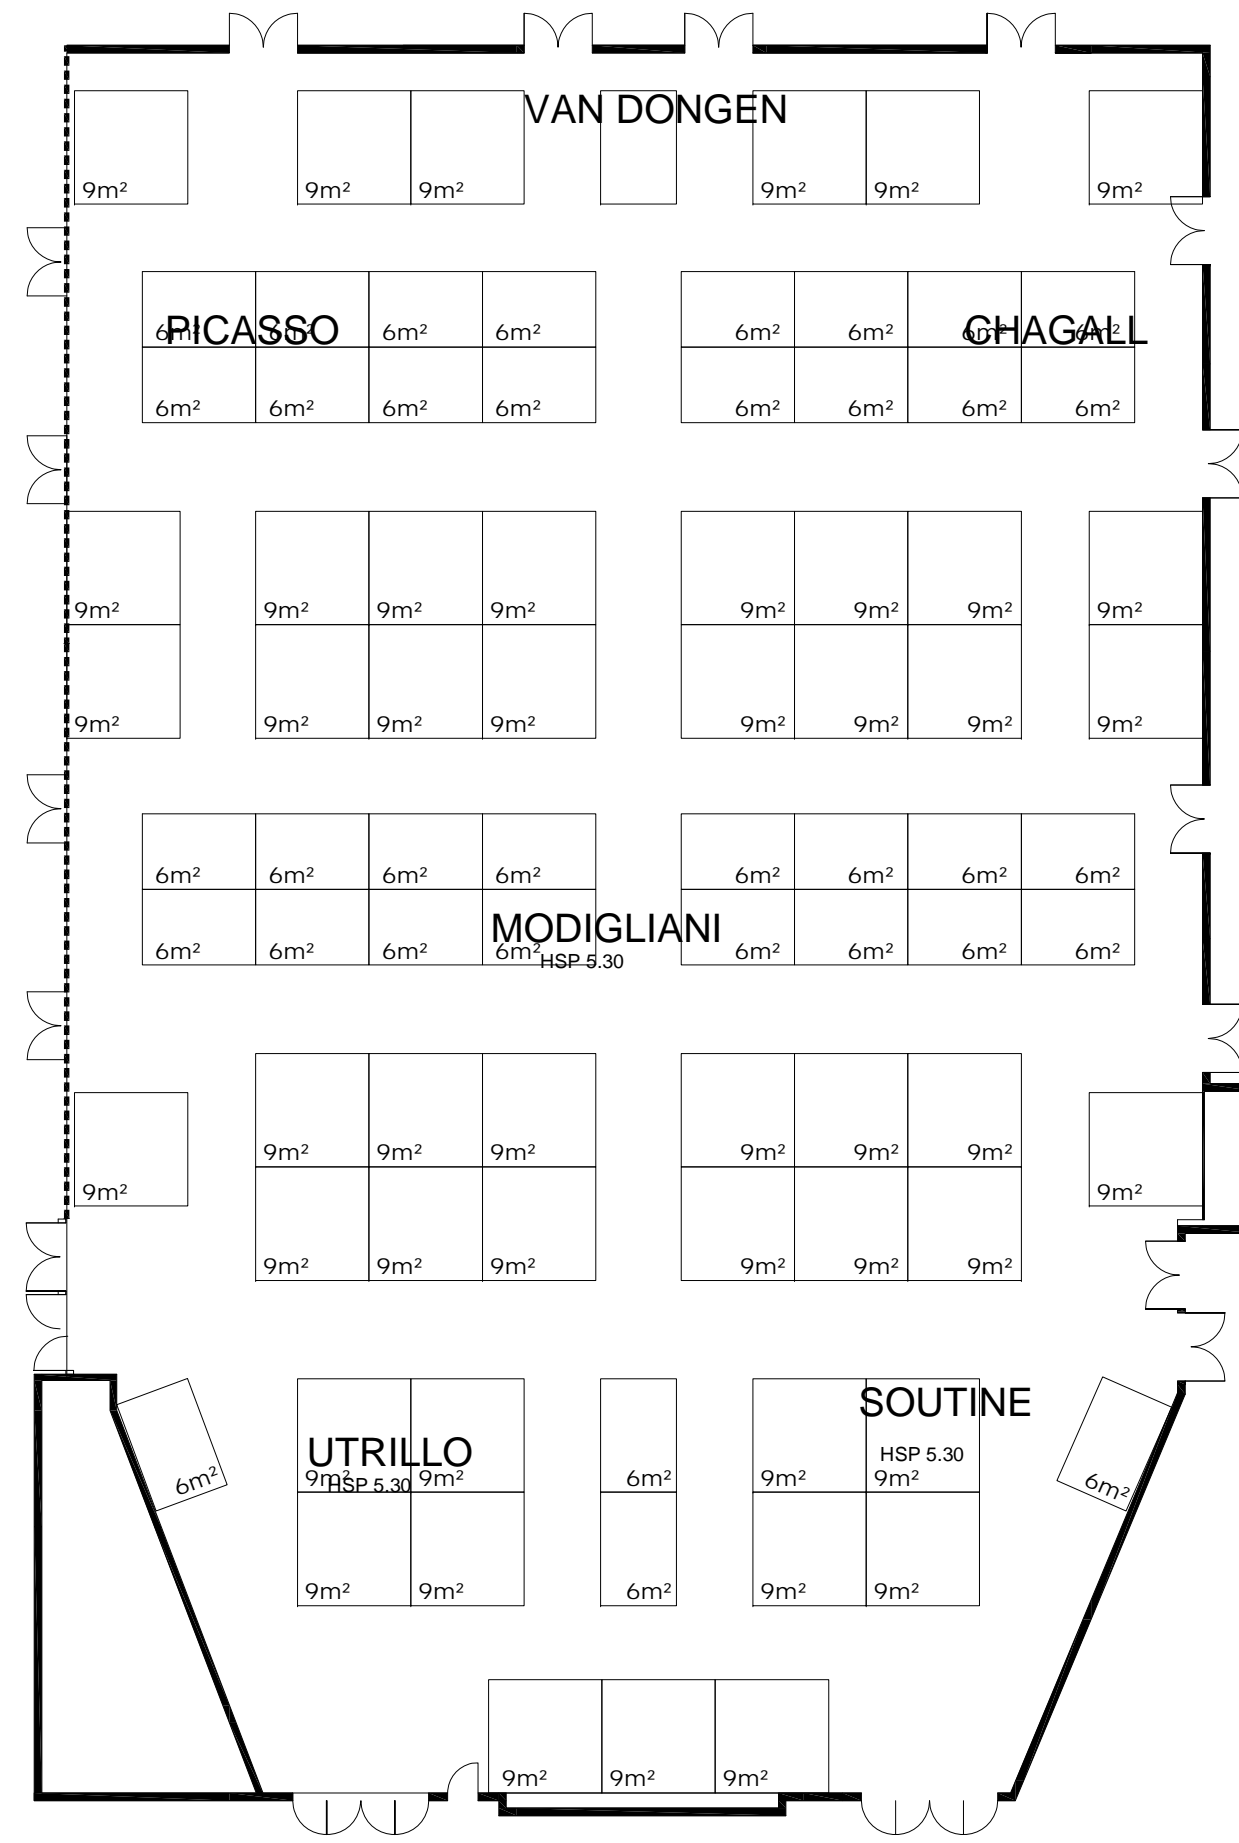

ENTREE

<p>Implantation Type Méridien Montparnasse</p>	<p>DESCRIPTIF: Surface nette d'exposition: 906m²</p>	<p>ECHELLE: 5mm/M tirage A3</p>
	<p>MODIFICATIONS: 24/02/2009</p>	
	<p>DESSINATEUR:</p>	

GRAND FOYER
HSP 2.40

LEGER

UTRILLO

SOUTINE