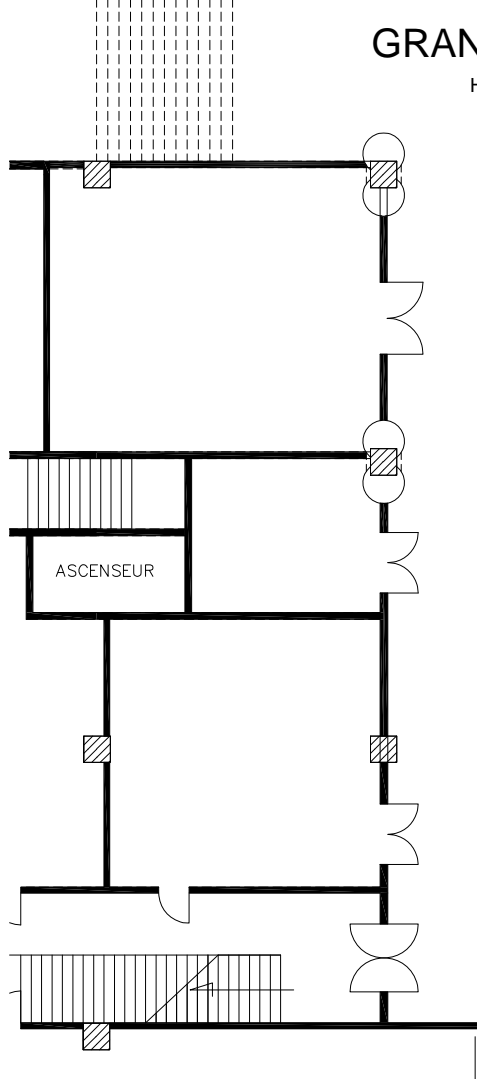

ENTREE

Implantation Type Méri dien Montparnasse	DESCRIPTIF: Surface nette d'exposition:906m ²	ECHELLE: 5mm/M tirage A3
	MODIFICATIONS: 24/02/2009	
	DESSINATEUR:	

GRAND FOYER

HSP 2.40