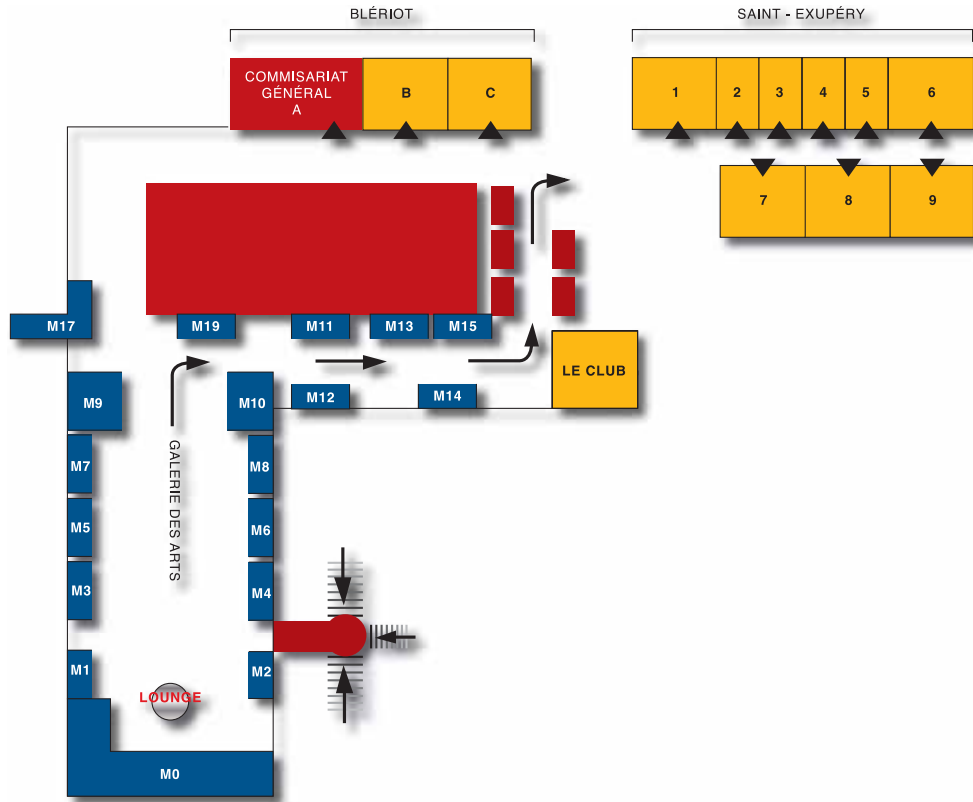

PLAN DU SALON HOTEL SOFITEL - SEVRES PARIS

NIVEAU -1

REZ DE CHAUSSEE

NIVEAU 1

NIVEAU 2

NIVEAU 21

PLAN DU SALON

HOTEL MERCURE - PORTE DE VERSAILLES

MEZZANINE

REZ DE CHAUSSEE