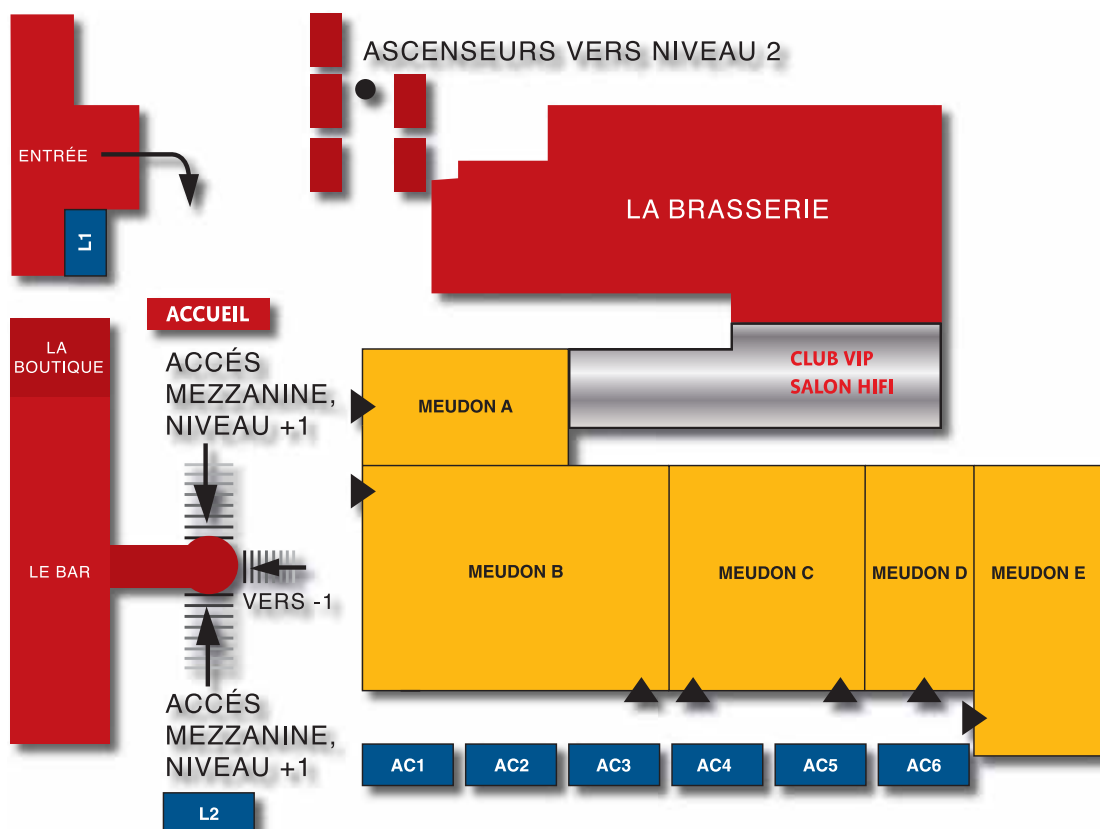

PLAN DU SALON HOTEL SOFITEL - SEVRES PARIS

NIVEAU -1

REZ DE CHAUSSEE

NIVEAU 1

NIVEAU 2

NIVEAU 21

PLAN DU SALON

HOTEL MERCURE - PORTE DE VERSAILLES

MEZZANINE

REZ DE CHAUSSEE