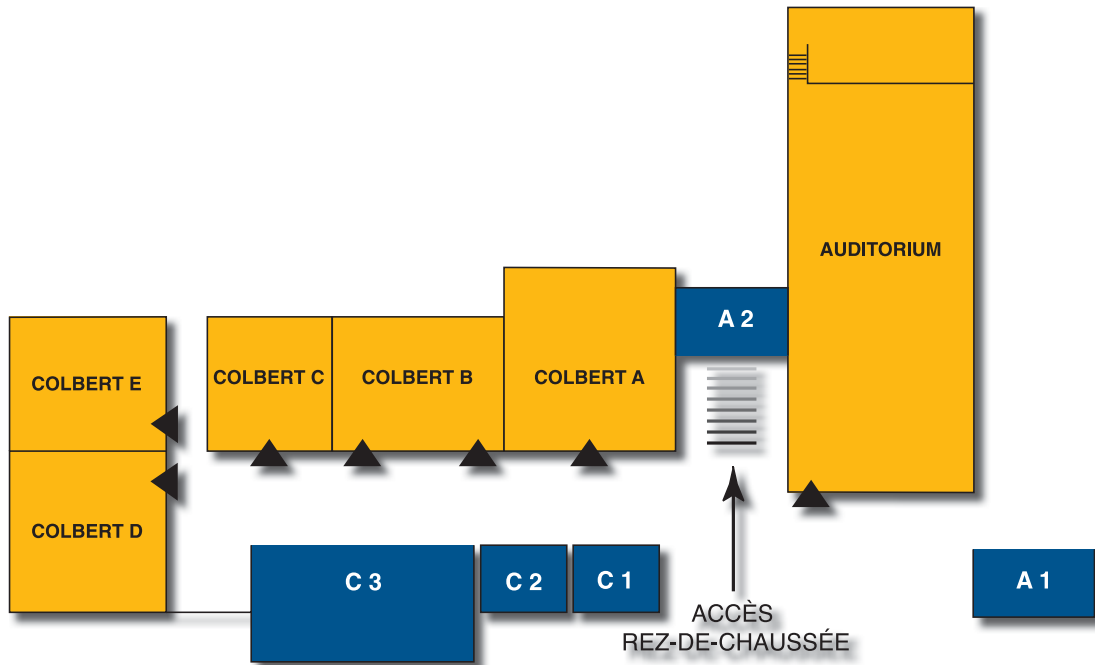

SALON HI-FI HOME CINEMA

15 - 16
MARS 2008

PARIS High end

Création / réalisation - Noël CASTAGNIER - pao@spat.fr

SOFITEL SÈVRES PARIS

8, rue Louis Armand - 75015 Paris - Métro Balard

Horaires d'ouverture : de 10h à 19h.

www.spat.fr

PLAN DU SALON HOTEL SOFITEL - SEVRES PARIS

NIVEAU -1

REZ DE CHAUSSEE

NIVEAU 1

NIVEAU 2

NIVEAU 21