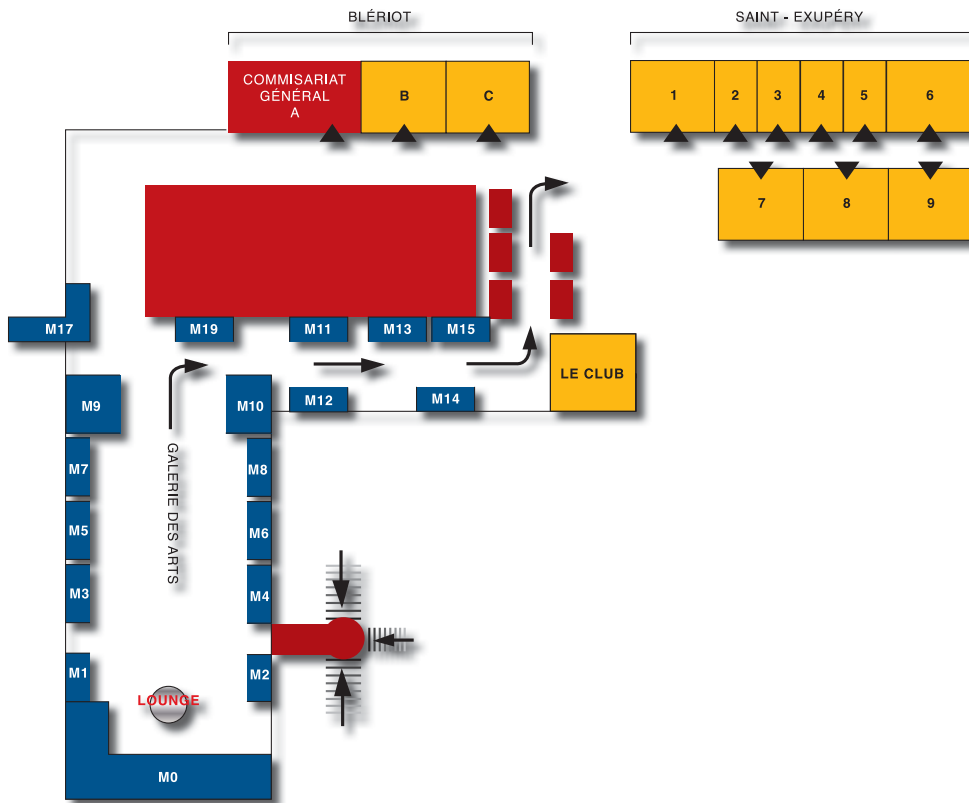

www.spat.fr

PLAN DU SALON HOTEL SOFITEL - SEVRES PARIS

NIVEAU -1

REZ DE CHAUSSEE

NIVEAU 1

NIVEAU 2

NIVEAU 21