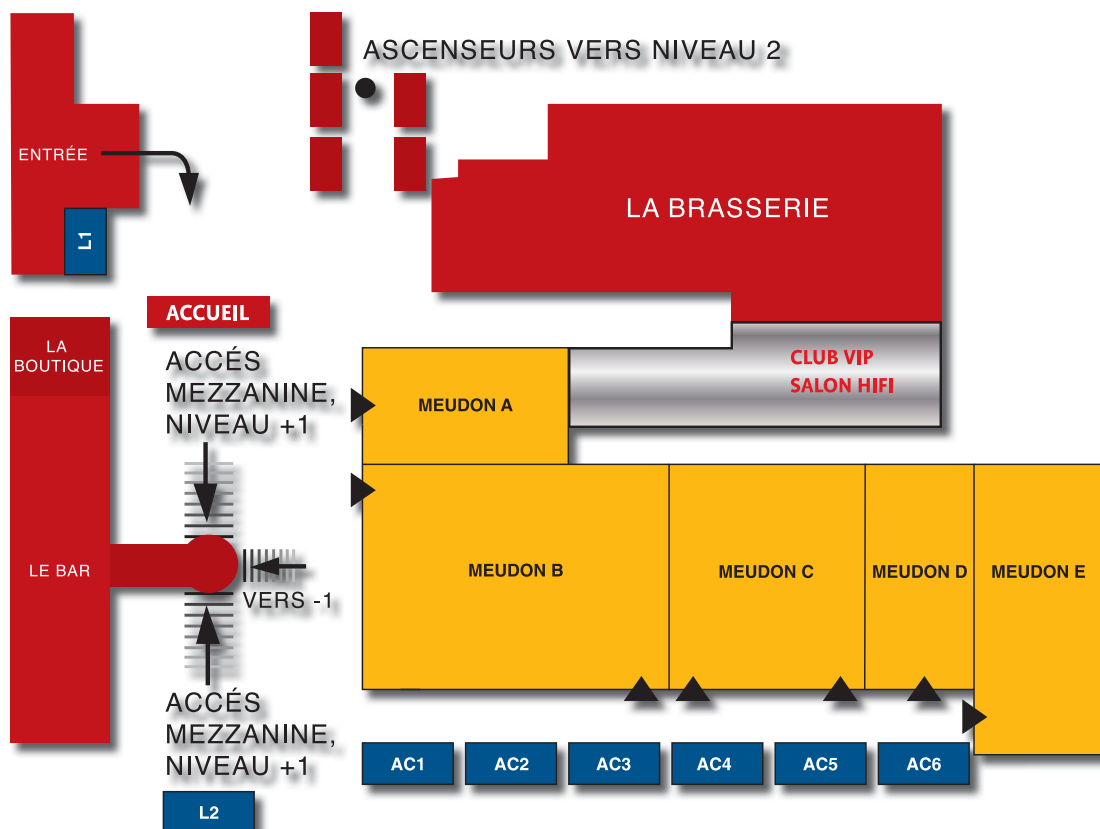

SALON HI-FI HOME CINEMA

15 - 16
MARS 2008

PARIS High end

Création / réalisation - Noël CASTAGNIER - pao@spat.fr

SOFITEL SÈVRES PARIS

8, rue Louis Armand - 75015 Paris - Métro Balard

Horaires d'ouverture : de 10h à 19h.

www.spat.fr

PLAN DU SALON HOTEL SOFITEL - SEVRES PARIS

NIVEAU -1

REZ DE CHAUSSEE

NIVEAU 1

NIVEAU 2

NIVEAU 21