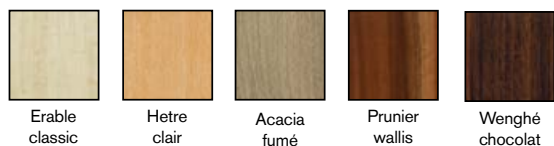

- 5 bois

Rangement

Comprend : Une penderie, une étagère et un espace au sol pouvant contenir un réfrigérateur de 140L.

Mobiliers et Plante

Inclus avec le PREMIUM.

Plasma

En option (valeur 400€ HT).