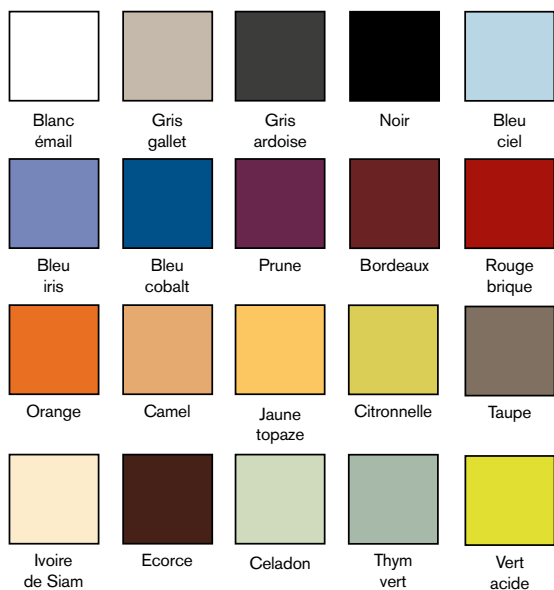

Disponible dans les coloris suivants : violet, fushia, rouge, bleu, bleu foncé, pistache, vert, vert foncé, mandarine, jaune, beige, chocolat, gris, anthracite, camel.

Revêtements de cloisons

- Disponible dans une gamme de 21 teintes (coton gratté).